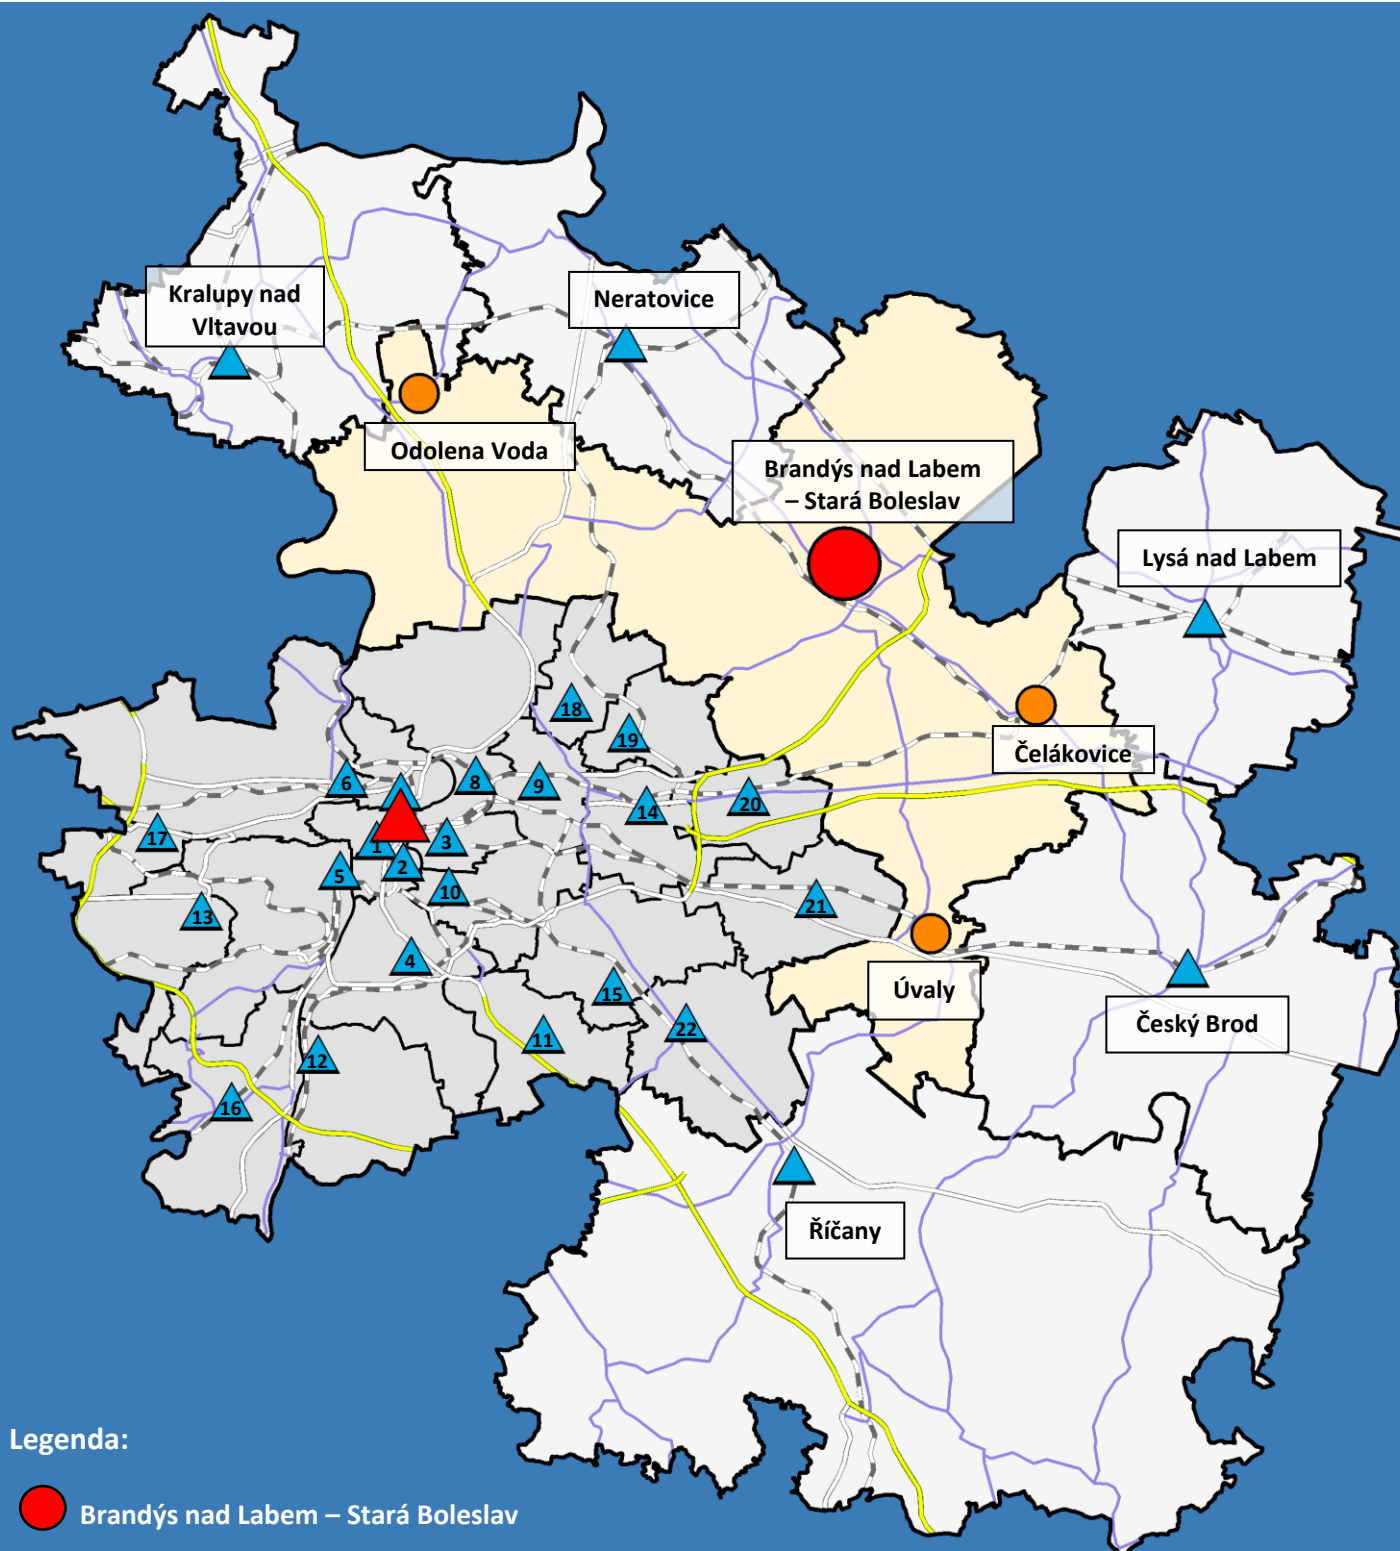

KAM NA ÚŘAD?

Rádce pro obyvatele správního obvodu obce s rozšířenou působností Brandýs nad Labem – Stará Boleslav

Legenda:

-  Brandýs nad Labem – Stará Boleslav
-  Vybraná města ve správním obvodu
-  Pracoviště MěÚ Brandýs nad Labem – Stará Boleslav na adrese Biskupská 7, Praha 1
-  Úřady obcí s rozšířenou působností včetně 22 úřadů městských částí Prahy

K JAKÝM DOCHÁZÍ ZMĚNÁM?

Na základě rozhodnutí vedení města Brandýs nad Labem – Stará Boleslav dochází k **přesunu agend** pracovišť městského úřadu, která se nacházela v Praze (Biskupská 7 a Orebitská 477). Pracoviště na adrese Orebitská 477 se ruší. Provoz bude **částečně zachován** jen na adrese **Biskupská 7, Praha 1**, kde budou zajištěny následující agendy:

1. Vydávání řidičských průkazů a evidence řidičů
2. Oddělení sociálně právní ochrany dětí
3. Sociální kurátor
4. Výdej průkazů ZTP
5. Podatelna

Ostatní agendy, které byly dosud vyřizovány na pracovištích v Praze, budou přesunuty do objektů ve městě Brandýs nad Labem na adrese Ivana Olbrachta 59/2 a ve Staré Boleslavi na adrese Masarykovo náměstí 28. **Na pracovišti Biskupská 7 je již nebude možné vyřídit.**

Co je místní příslušnost?

Místní příslušnost udává, který úřad se určitou problematikou zabývá. U agend obecních a městských úřadů je místní příslušnost nejčastěji určena správním obvodem, ve kterém má občan přihlášeno trvalé bydliště.